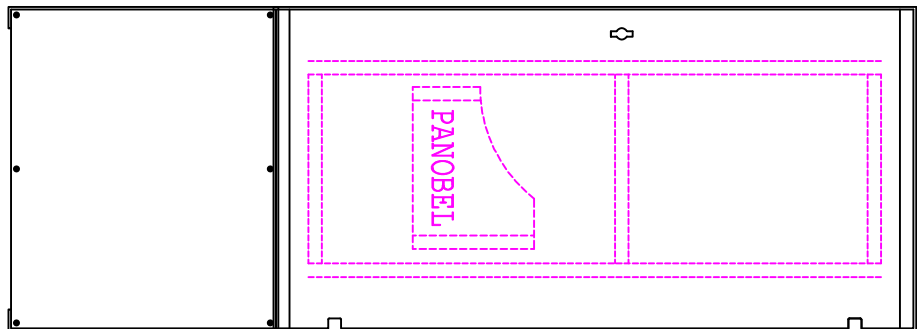

YAN GÖRÜNÜM

ŞALT MALZEMELİ
İÇ GÖRÜNÜMPERDE SACLI
İÇ GÖRÜNÜMSAC KAPILI
DİŞ GÖRÜNÜM

YAN GÖRÜNÜM

M	ÇİZEN	Aslı YILDIRIM	İMZA: <i>Aslı Yıldırım</i>	PROJE	3 NO'LU OTOPARK SAYAÇ PANOSU	SAYFA: K01 /1/1
	KONTROL	Muzaffer OLGUN	İMZA: <i>Muzaffer Olgun</i>			
K	ONAY	Muzaffer OLGUN	İMZA: <i>Muzaffer Olgun</i>	PAFTA	PANO GÖRÜNÜŞÜ	TARİH : 14-12-2023
	G					
F						
E						
D						
C						
B						
A						