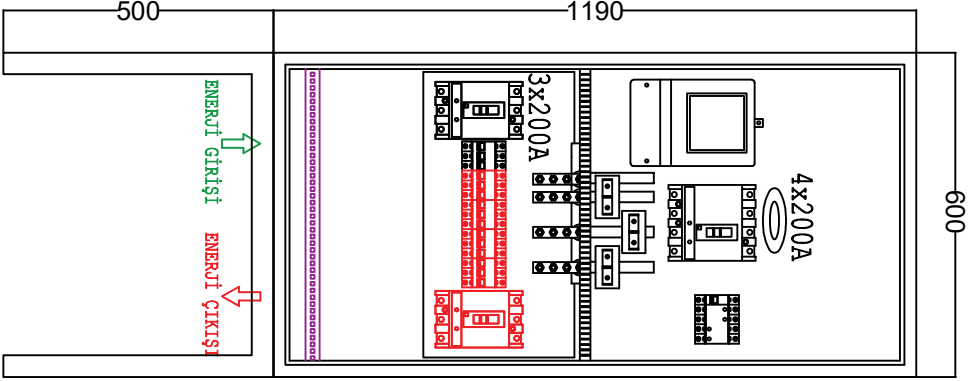

YAN GÖRÜNÜM

ŞALT MALZEMELİ
İÇ GÖRÜNÜMPERDE SACLI
İÇ GÖRÜNÜMSAC KAPILI
DİŞ GÖRÜNÜM

YAN GÖRÜNÜM

M	ÇİZEN	Aslı YILDIRIM	İMZA: <i>Aslı Yıldırım</i>	PROJE	3 NO'LU OTOPARK SAYAÇ PANOSU	SAYFA: K01 /1/1
	KONTROL	Muzaffer OLGUN	İMZA: <i>Muzaffer Olgun</i>			
K	ONAY	Muzaffer OLGUN	İMZA: <i>Muzaffer Olgun</i>	PAFTA	PANO GÖRÜNÜŞÜ	TARİH : 14-12-2023
	G					
F						
E						
D						
C						
B						
A						