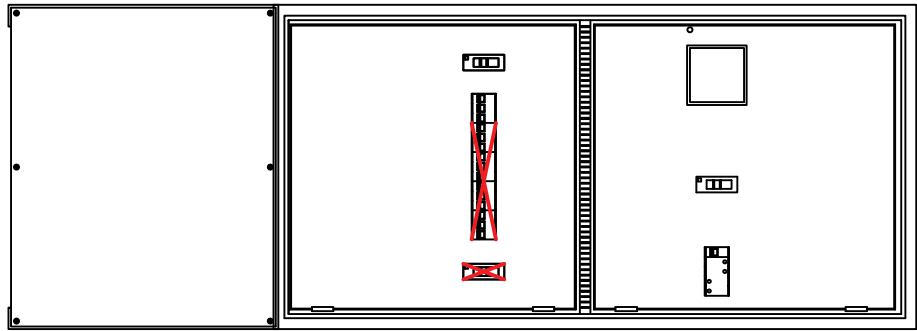

YAN GÖRÜNÜM

ŞALT MALZEMELİ
İÇ GÖRÜNÜMPERDE SACLI
İÇ GÖRÜNÜMSAC KAPILI
DİŞ GÖRÜNÜM

YAN GÖRÜNÜM

M	ÇİZEN	Aslı YILDIRIM	İMZA: <i>Aslı Yıldırım</i>	PROJE	3 NO'LU OTOPARK SAYAÇ PANOSU	SAYFA: K01 /1/1
	KONTROL	Muzaffer OLGUN	İMZA: <i>Muzaffer Olgun</i>			
K	ONAY	Muzaffer OLGUN	İMZA: <i>Muzaffer Olgun</i>	PAFTA	PANO GÖRÜNÜŞÜ	TARİH : 14-12-2023
	G					
F						
E						
D						
C						
B						
A						