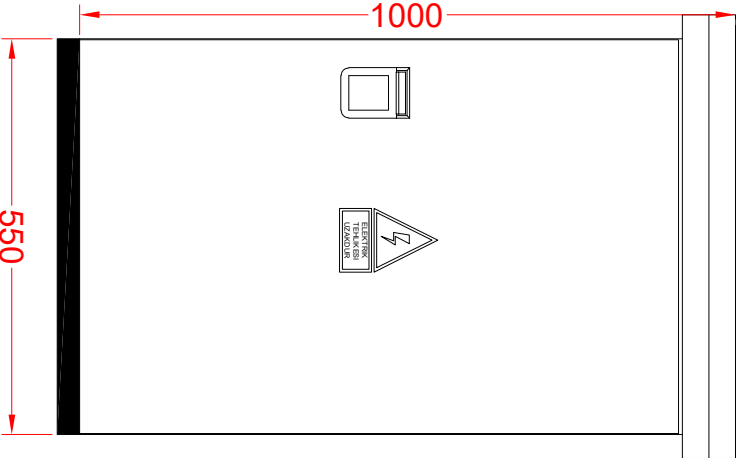

PERDE SACLI GÖRÜNÜŞ

KAPAKSIZ ÖN GÖRÜNÜŞ

KAPAKLI ÖN GÖRÜNÜŞ

SOL YAN GÖRÜNÜŞ

ÇİZEN	Aslı KARAAĞAÇ	PROJE	TIP-1(FIRAT EDAŞ)	SAYFA	K01 1 / 1
KONTROL	Muzaffer OLGUN	PAFTA	Aydınlatma Panosu	ARŞİV	PNBL001
ONAY	Muzaffer OLGUN			ÖLÇEK	REVİZYON
					00