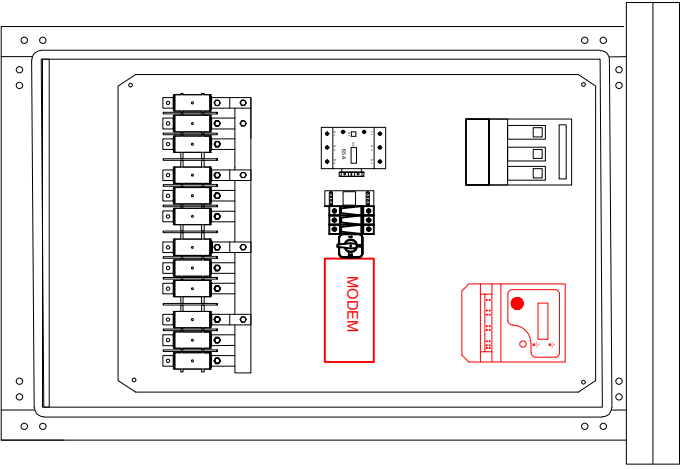

PERDE SACLI GÖRÜNÜŞ

KAPAKSIZ ÖN GÖRÜNÜŞ

KAPAKLI ÖN GÖRÜNÜŞ

SOL YAN GÖRÜNÜŞ

ÇİZEN	Aslı KARAAĞAÇ	PROJE	TIP-1(FIRAT EDAŞ)	SAYFA	K01 1 / 1
KONTROL	Muzaffer OLGUN	PAFTA	Aydınlatma Panosu	ARŞİV	PNBL001
ONAY	Muzaffer OLGUN			ÖLÇEK	REVİZYON
					00

PANOBİL

1 2 3 4 5 6 7 8 9 10

Aydınlatma Panosu T1P-1

ÇİZEN	Aslı KARAAĞAÇ	İMZA : <i>Aslı Karaağaç</i>	PROJE	T1P-1(FIRAT EDAŞ)	SAYFA	K01 1 / 1
KONTROL	Muzaffer OLGUN	İMZA : <i>Muzaffer Olgun</i>	PAFTA	Aydınlatma Panosu	ARŞİV	PNBL001
ONAY	Muzaffer OLGUN	İMZA : <i>Muzaffer Olgun</i>			ÖLÇEK	REVİZYON
						00