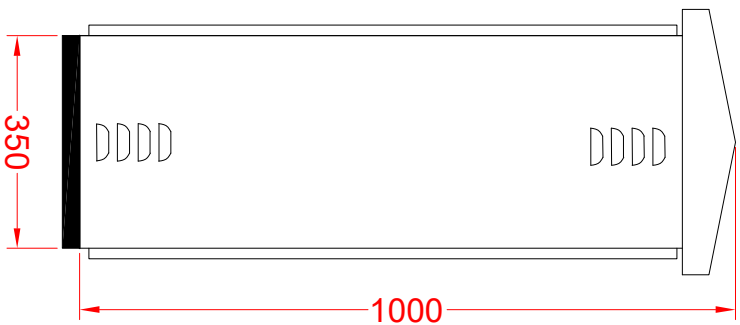

PERDE SACLI GÖRÜNÜŞ

KAPAKSIZ ÖN GÖRÜNÜŞ

KAPAKLI ÖN GÖRÜNÜŞ

SOL YAN GÖRÜNÜŞ

ÇİZEN	Aslı KARAAĞAÇ	PROJE	TIP-1(FIRAT EDAŞ)	SAYFA	K01 1 / 1
KONTROL	Muzaffer OLGUN	PAFTA	Aydınlatma Panosu	ARŞİV	PNBL001
ONAY	Muzaffer OLGUN			ÖLÇEK	REVİZYON
					00

PANOBİL

1 2 3 4 5 6 7 8 9 10

Aydınlatma Panosu T1P-1

ÇİZEN	Aslı KARAAĞAÇ	İMZA : <i>Aslı Karaağaç</i>	PROJE	T1P-1(FIRAT EDAŞ)	SAYFA	K01 1 / 1
KONTROL	Muzaffer OLGUN	İMZA : <i>Muzaffer Olgun</i>	PAFTA	Aydınlatma Panosu	ARŞİV	PNBL001
ONAY	Muzaffer OLGUN	İMZA : <i>Muzaffer Olgun</i>			ÖLÇEK	REVİZYON
						00