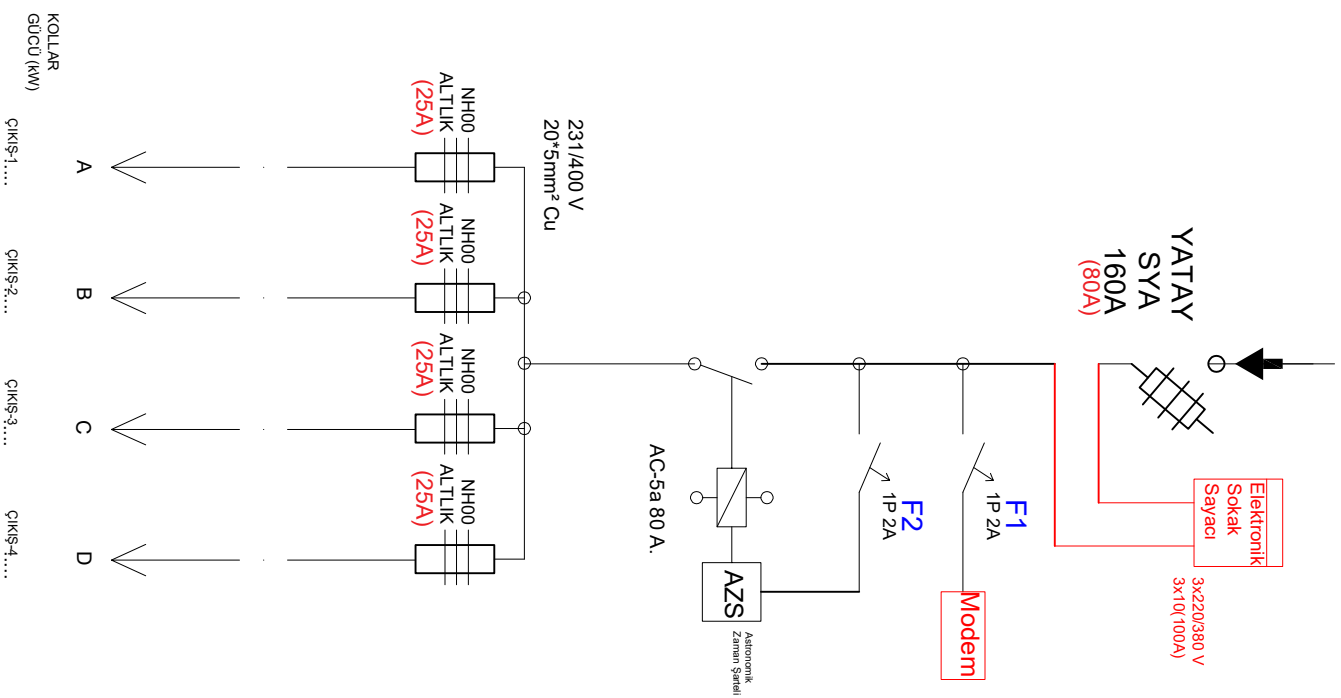

PERDE SACLI GÖRÜNÜŞ

KAPAKSIZ ÖN GÖRÜNÜŞ

KAPAKLI ÖN GÖRÜNÜŞ

SOL YAN GÖRÜNÜŞ

ÇİZEN	Aslı KARAAĞAÇ	PROJE	TIP-1(FIRAT EDAŞ)	SAYFA	K01 1 / 1
KONTROL	Muzaffer OLGUN	PAFTA	Aydınlatma Panosu	ARŞİV	PNBL001
ONAY	Muzaffer OLGUN			ÖLÇEK	REVİZYON
					00

PANOBİL

1 2 3 4 5 6 7 8 9 10

Aydınlatma Panosu T1P-1

ÇİZEN	Aslı KARAAĞAÇ	İMZA : <i>Aslı Karaağaç</i>	PROJE	T1P-1(FIRAT EDAŞ)	SAYFA	K01 1 / 1
KONTROL	Muzaffer OLGUN	İMZA : <i>Muzaffer Olgun</i>	PAFTA	Aydınlatma Panosu	ARŞİV	PNBL001
ONAY	Muzaffer OLGUN	İMZA : <i>Muzaffer Olgun</i>			ÖLÇEK	REVİZYON
						00